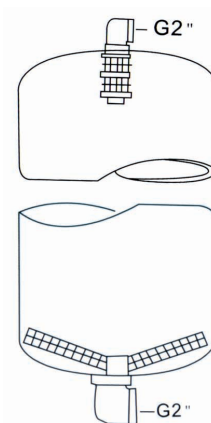

BOMBOLE IN VETRORESINA PENTAIR 4" TOP con tappo M20 filettato sulla cupola

Codice	Attacchi	Dimensioni	Dimensioni $\phi \times h$ (mm)	Volume (lt)
PW14X65-AD201	4"	14" x 65"	369 x 1660	140
PW16X65-AD201	4"	16" x 65"	406 x 1665	170
PW18X65-AD201	4"	18" x 65"	469 x 1787	250
PW21X60-AD201	4"	21" x 60"	552 x 1630	309
PW24X69-AD201	4"	24" x 69"	610 x 1880	436

BOMBOLE IN VETRORESINA PENTAIR 4" TOP - 4" BOTTOM Complete di distributore superiore e raggiera inferiore a 6 bracci. Attacchi E-U 2"

Codice	Attacchi	Dimensioni	Dimensioni $\phi \times h$ (mm)	Volume (lt)
PW14X65-44KIT	4-4"	14" x 65"	369 x 1820	140
PW16X65-44KIT	4-4"	16" x 65"	406 x 1820	170
PW18X65-44KIT	4-4"	18" x 65"	469 x 1760	245
PW21X60-44KIT	4-4"	21" x 60"	552 x 1760	310
PW24X69-44KIT	4-4"	24" x 69"	610 x 2010	435
PW30X72-44KIT	4-4"	30" x 72"	770 x 2040	712
PW36X72-44KIT	4-4"	36" x 72"	927 x 2110	1039

BOMBOLE IN VETRORESINA PENTAIR 6" TOP - 6" BOTTOM FLANGIATE

Complete di distributore superiore e raggiera inferiore a 6 bracci. Attacchi flangiati DN65, DN80 o DN100

Codice	Attacchi	Dimensioni	Dimensioni $\phi \times h$ (mm)	Volume (lt)
PW14X68-F7-DN65	6"-6"	14" x 68"	369 X 2084	140
PW16X68-F7-DN65	6"-6"	16" x 68"	406 X 2108	172
PW18X68-F7-DN65	6"-6"	18" x 68"	469 X 2135	250
PW21X66-F7-DN65	6"-6"	21" x 66"	552 X 2020	310
PW24X75-F7-DN65	6"-6"	24" x 75"	610 X 2230	450
PW30X78-F7-DN65	6"-6"	30" x 78"	770 X 2300	710
PW36X78-F7-DN65	6"-6"	36" x 78"	927 X 2350	1020
PW42X78-F7-DN80	6"-6"	42" x 78"	1074 X 2430	1360
PW48X82-F7-DN80	6"-6"	48" x 82"	1226 X 2465	1840
PW55X104-F7-DN80	6"-6"	55" x 104"	1429 X 2681	2619
PW55X140-F7-DN100	6"-6"	55" x 140"	1429x3581	3984
PW63X103-F7-DN100	6"-6"	63" x 103"	1623x3270	4265
PW63X113-F7-DN100	6"-6"	63" x 113"	1623x3520	4760
PW63X123-F7-DN100	6"-6"	63" x 123"	1623x3770	5255

ACCESSORI PER BOMBOLE

Codice	Descrizione
IS502	Tappo 4"
IS504	Riduzione filettata da 4" a 2"1/2
IS505	Riduzione filettata da 6" a 4"