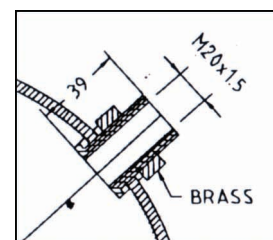

BOMBOLE IN VETRORESINA PENTAIR 4" TOP con tappo M20 filettato sulla cupola

Codice	Attacchi	Dimensioni	Dimensioni $\phi \times h$ (mm)	Volume (lt)
PW14X65-AD201	4"	14" x 65"	369 x 1660	140
PW16X65-AD201	4"	16" x 65"	406 x 1665	170
PW18X65-AD201	4"	18" x 65"	469 x 1787	250
PW21X60-AD201	4"	21" x 60"	552 x 1630	309
PW24X69-AD201	4"	24" x 69"	610 x 1880	436

BOMBOLE IN VETRORESINA PENTAIR 4" TOP - 4" BOTTOM Complete di distributore superiore e raggiera inferiore a 6 bracci. Attacchi E-U 2"

Codice	Attacchi	Dimensioni	Dimensioni $\phi \times h$ (mm)	Volume (lt)
PW14X65-44KIT	4-4"	14" x 65"	369 x 1820	140
PW16X65-44KIT	4-4"	16" x 65"	406 x 1820	170
PW18X65-44KIT	4-4"	18" x 65"	469 x 1760	245
PW21X60-44KIT	4-4"	21" x 60"	552 x 1760	310
PW24X69-44KIT	4-4"	24" x 69"	610 x 2010	435
PW30X72-44KIT	4-4"	30" x 72"	770 x 2040	712
PW36X72-44KIT	4-4"	36" x 72"	927 x 2110	1039

BOMBOLE IN VETRORESINA PENTAIR 6" TOP - 6" BOTTOM FLANGIATE

Complete di distributore superiore e raggiera inferiore a 6 bracci. Attacchi flangiati DN65, DN80 o DN100

Codice	Attacchi	Dimensioni	Dimensioni $\phi \times h$ (mm)	Volume (lt)
PW14X68-F7-DN65	6"-6"	14" x 68"	369 X 2084	140
PW16X68-F7-DN65	6"-6"	16" x 68"	406 X 2108	172
PW18X68-F7-DN65	6"-6"	18" x 68"	469 X 2135	250
PW21X66-F7-DN65	6"-6"	21" x 66"	552 X 2020	310
PW24X75-F7-DN65	6"-6"	24" x 75"	610 X 2230	450
PW30X78-F7-DN65	6"-6"	30" x 78"	770 X 2300	710
PW36X78-F7-DN65	6"-6"	36" x 78"	927 X 2350	1020
PW42X78-F7-DN80	6"-6"	42" x 78"	1074 X 2430	1360
PW48X82-F7-DN80	6"-6"	48" x 82"	1226 X 2465	1840
PW55X104-F7-DN80	6"-6"	55" x 104"	1429 X 2681	2619
PW55X140-F7-DN100	6"-6"	55" x 140"	1429x3581	3984
PW63X103-F7-DN100	6"-6"	63" x 103"	1623x3270	4265
PW63X113-F7-DN100	6"-6"	63" x 113"	1623x3520	4760
PW63X123-F7-DN100	6"-6"	63" x 123"	1623x3770	5255

ACCESSORI PER BOMBOLE

Codice	Descrizione
IS502	Tappo 4"
IS504	Riduzione filettata da 4" a 2"1/2
IS505	Riduzione filettata da 6" a 4"